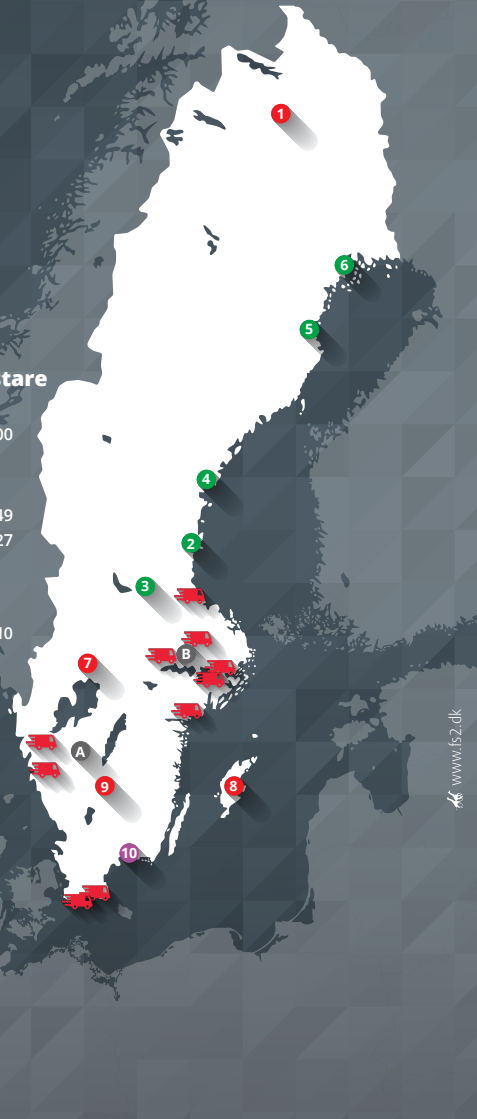

EGNA SERVICEBUSSAR

- 🚚 Scantruck servicebussar
- 🚚 Scantruck Service 020-10 50 10

Scantruck är generalagent för Manitou, SENNEBOGEN, Weycor, PB Platforms, Plattform Basket och Geismar i Sverige

MANITOU SENNEBOGEN WEYCOR PB PLATFORMS PLATTFORM BASKET GEISMAR